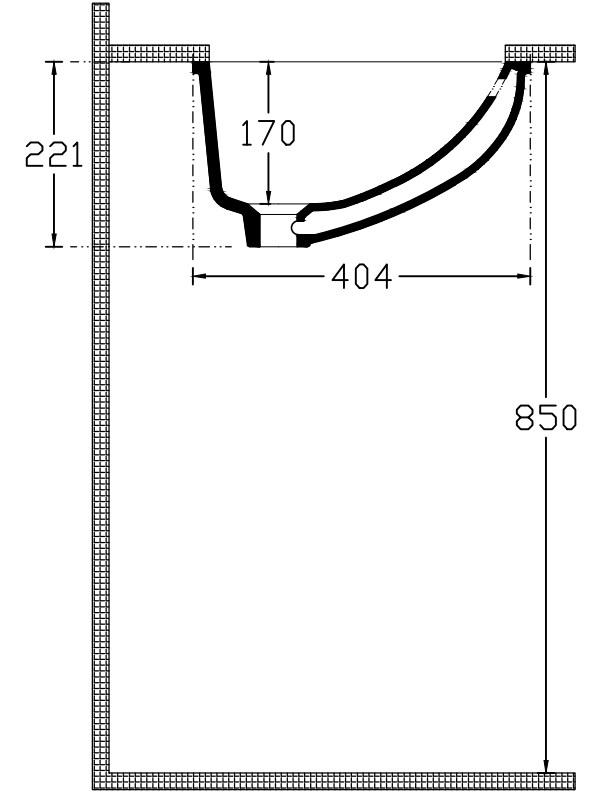

ISVEA

1962 ITALIA

TECHNICAL DRAWING / TEKNİK ÇİZİM

CODE / KOD : 10AC77057

DESCRIPTION / AÇIKLAMA : UNDER COUNTER 57.3 x 40.4 cm / TEZGAH ALTI LAVABO 57.3 x 40.4 cm

TOLERANCE / TOLERANS : 100 mm ± 1 %