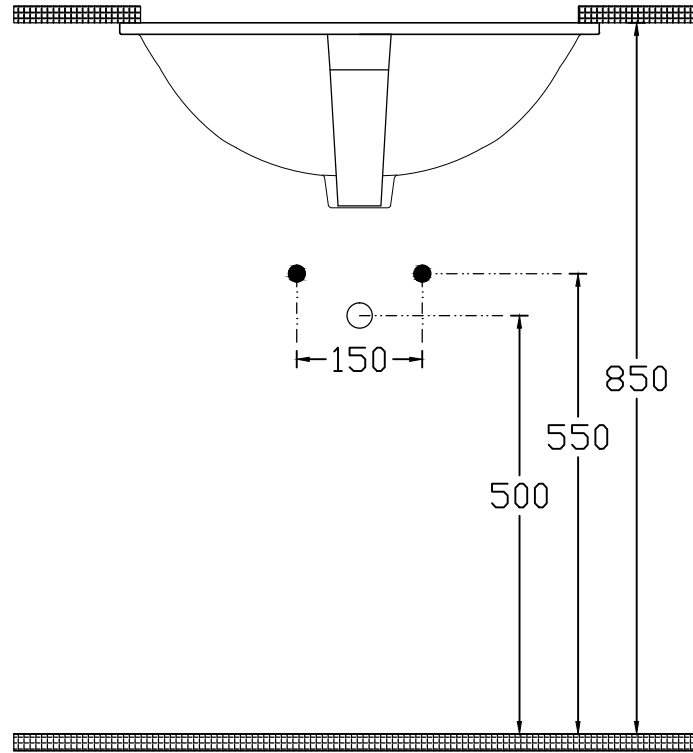

ISVEA

1962 ITALIA

TECHNICAL DRAWING / TEKNİK ÇİZİM

CODE / KOD : 10AC77057

DESCRIPTION / AÇIKLAMA : UNDER COUNTER 57.3 x 40.4 cm / TEZGAH ALTI LAVABO 57.3 x 40.4 cm

TOLERANCE / TOLERANS : 100 mm ± 1 %