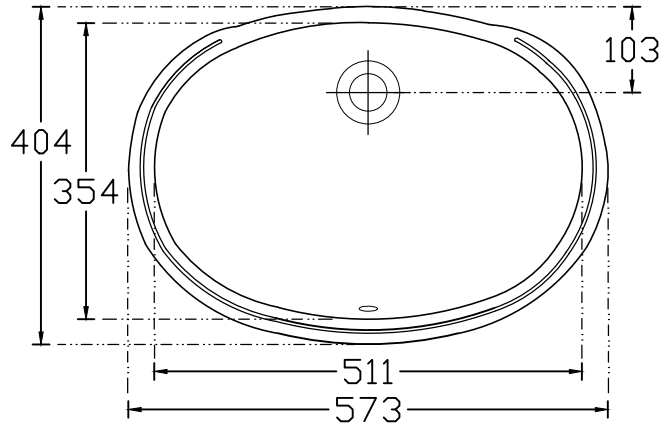

ISVEA

1962 ITALIA

TECHNICAL DRAWING / TEKNİK ÇİZİM

CODE / KOD : 10AC77057

DESCRIPTION / AÇIKLAMA : UNDER COUNTER 57.3 x 40.4 cm / TEZGAH ALTI LAVABO 57.3 x 40.4 cm

TOLERANCE / TOLERANS : 100 mm ± 1 %