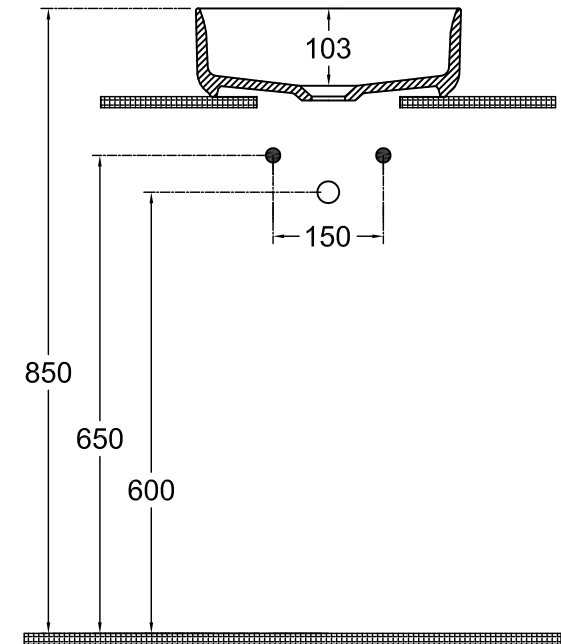

ISVEA

1962 ITALIA

TECHNICAL DRAWING / TEKNİK ÇİZİM

130*recommended dimensions

CODE / KOD :10NF65050

DESCRIPTION / AÇIKLAMA : INFINITY WASHBASIN 50 X 36 cm / INFINITY LAVABO 50 X 36 cm

TOLERANCE / TOLERANS : 100 mm \pm 1 %