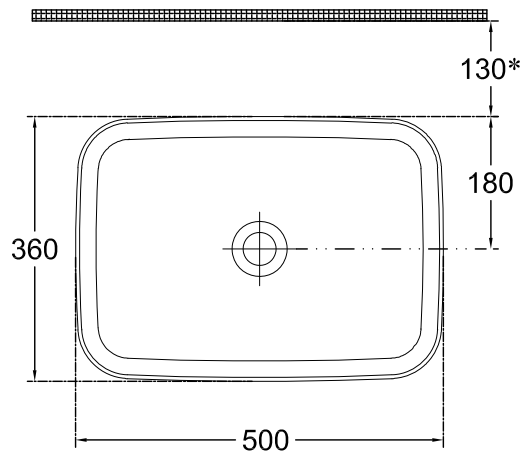

ISVEA

1962 ITALIA

TECHNICAL DRAWING / TEKNİK ÇİZİM

130*recommended dimensions

CODE / KOD :10NF65050

DESCRIPTION / AÇIKLAMA : INFINITY WASHBASIN 50 X 36 cm / INFINITY LAVABO 50 X 36 cm

TOLERANCE / TOLERANS : 100 mm \pm 1 %