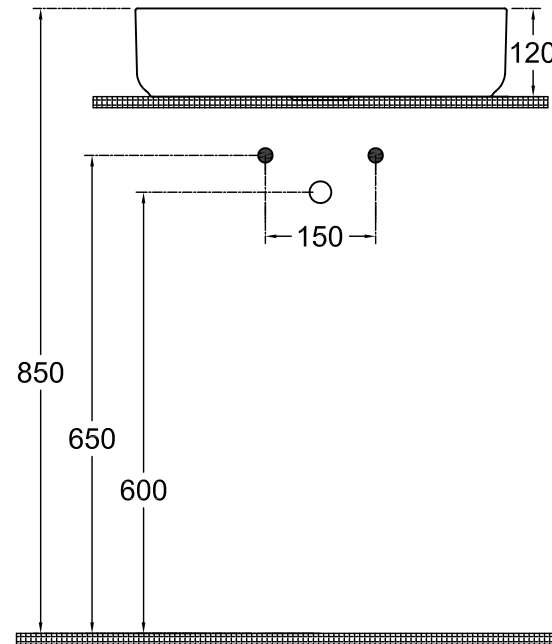

ISVEA

1962 ITALIA

TECHNICAL DRAWING / TEKNİK ÇİZİM

130*recommended dimensions

CODE / KOD :10NF65050

DESCRIPTION / AÇIKLAMA : INFINITY WASHBASIN 50 X 36 cm / INFINITY LAVABO 50 X 36 cm

TOLERANCE / TOLERANS : 100 mm \pm 1 %